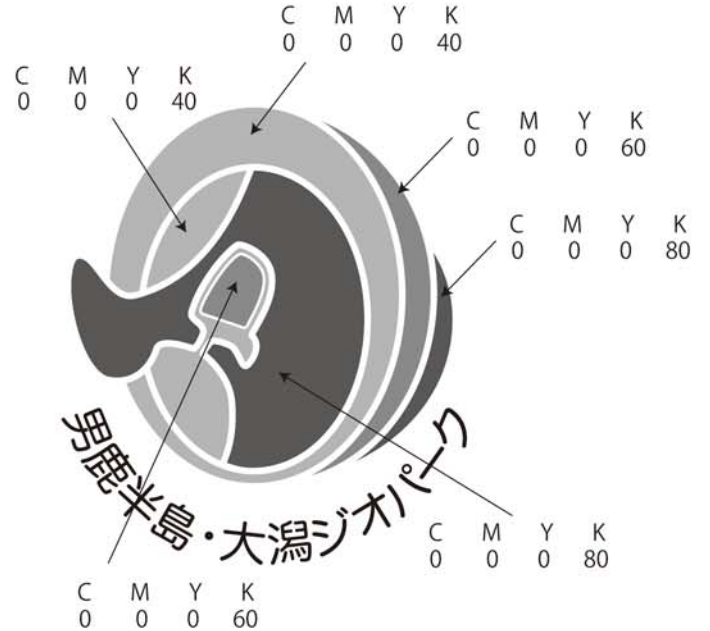

男鹿半島・大潟ジオパーク ログマーク 使用上の留意点

◆日本語カラー

◆日本語グレー

◆英語カラー

◆英語グレー

色指定は上記の通りとします。