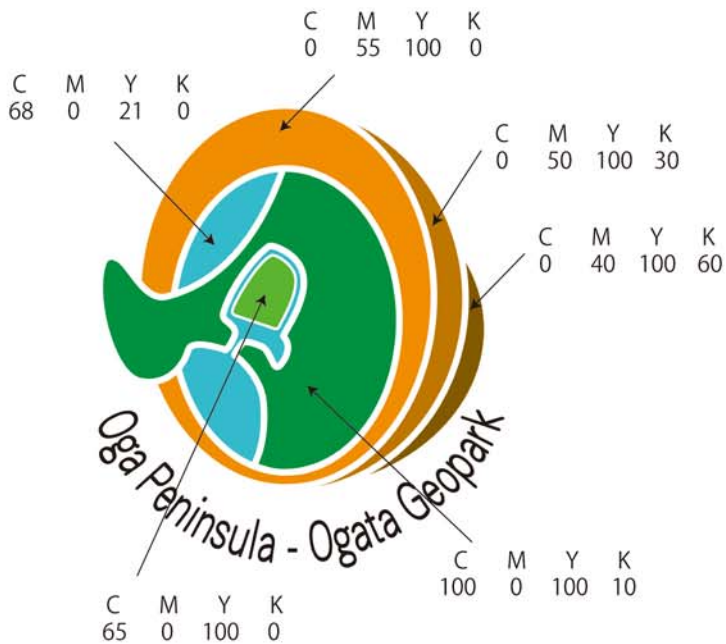

男鹿半島・大潟ジオパーク ログマーク 使用上の留意点

◆日本語カラー

◆日本語グレー

◆英語カラー

◆英語グレー

色指定は上記の通りとします。