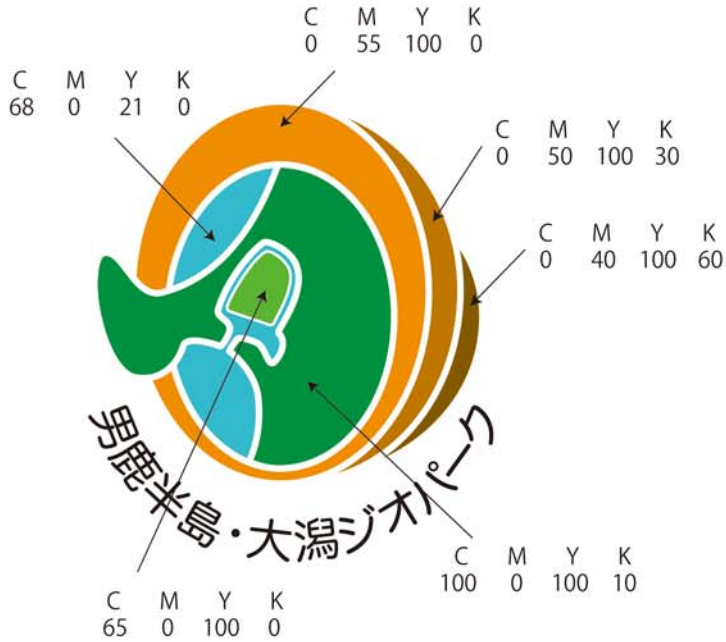

男鹿半島・大潟ジオパーク ログマーク 使用上の留意点

◆日本語カラー

◆日本語グレー

◆英語カラー

◆英語グレー

色指定は上記の通りとします。