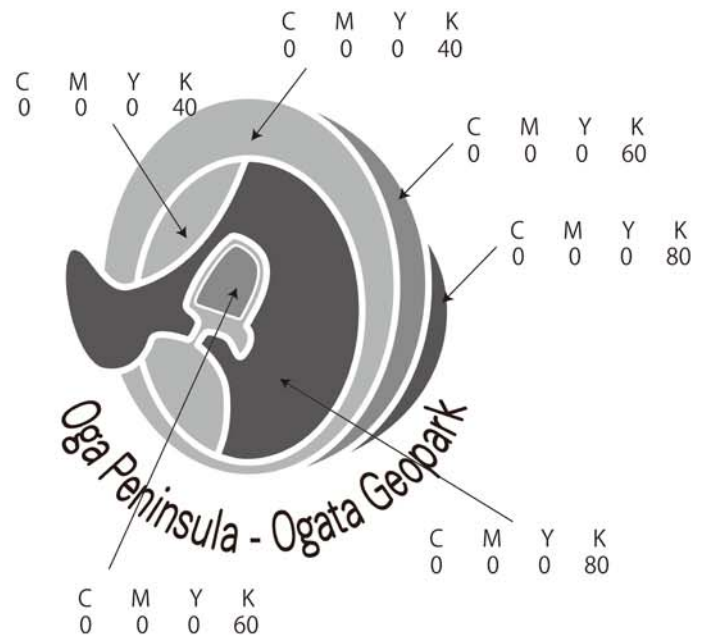

男鹿半島・大潟ジオパーク ログマーク 使用上の留意点

◆日本語カラー

◆日本語グレー

◆英語カラー

◆英語グレー

色指定は上記の通りとします。